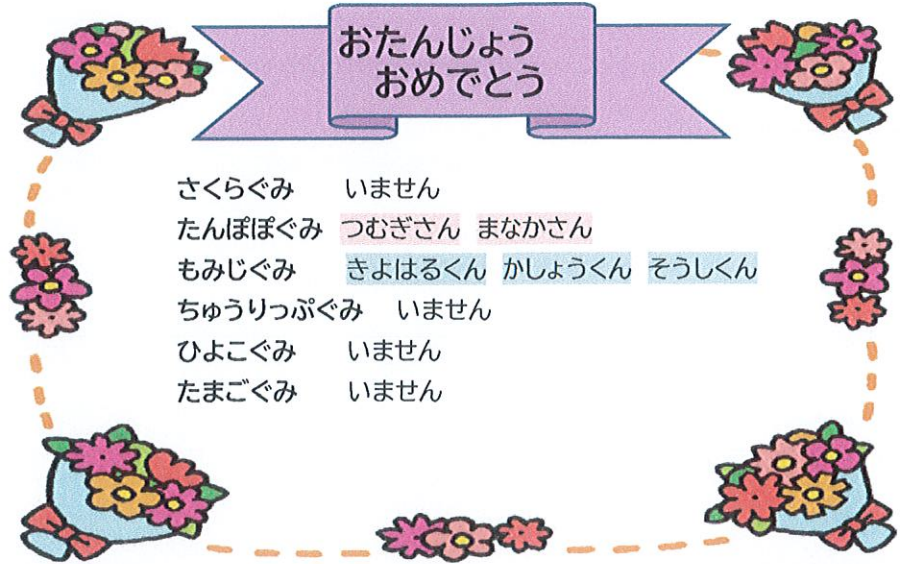

おたんじょう
おめでとう

さくらぐみ いません
たんぽぽぐみ つむぎさん まなかさん
もみじぐみ きよはるくん かしょうくん そうしくん
ちゅうりつぐみ いません
ひよこぐみ いません
たまごぐみ いません